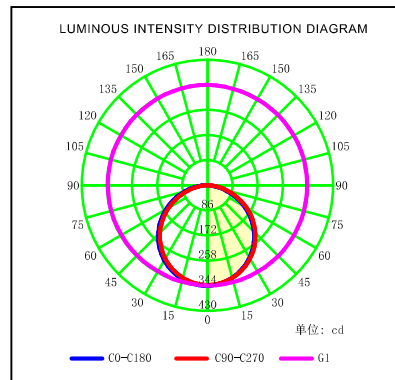

BARWA ZIMNA 6000K | BARWA NEUTRALNA 4000K | BARWA CIEPŁA 3000K

PACKING 1pc/colour box

Rozmiar

E6 SLIM DOWN LIGHT 16W

E6 SLIM DOWN LIGHT 18W

E6 SLIM DOWN LIGHT 20W

kod produktu	Typ	K	W	LM	mA	Chip QTY	PCS CTN	kWh/1000h	Certyfikat
001420	E6 SLIM DOWN LIGHT	6000K	16	1230	180	78	10	16	CE, ROHS
001154	E6 SLIM DOWN LIGHT	4000K	16	1180	180	78	10	16	CE, ROHS
001437	E6 SLIM DOWN LIGHT	3000K	16	1130	180	78	10	16	CE, ROHS
001444	E6 SLIM DOWN LIGHT	6000K	18	1380	240	88	10	18	CE, ROHS
001468	E6 SLIM DOWN LIGHT	4000K	18	1300	240	88	10	18	CE, ROHS
001451	E6 SLIM DOWN LIGHT	3000K	18	1230	240	88	10	18	CE, ROHS
001369	E6 SLIM DOWN LIGHT	6000K	20	1450	240	100	10	20	CE, ROHS
001383	E6 SLIM DOWN LIGHT	4000K	20	1400	240	100	10	20	CE, ROHS
001376	E6 SLIM DOWN LIGHT	3000K	20	1370	240	100	10	20	CE, ROHS

SPECTRUM >>>

E6 SLIM DOWN LIGHT 16W 6000K

E6 SLIM DOWN LIGHT 16W 4000K

E6 SLIM DOWN LIGHT 16W 3000K

E6 SLIM DOWN LIGHT 18W 6000K

E6 SLIM DOWN LIGHT 18W 4000K

E6 SLIM DOWN LIGHT 18W 3000K

E6 SLIM DOWN LIGHT 20W 6000K