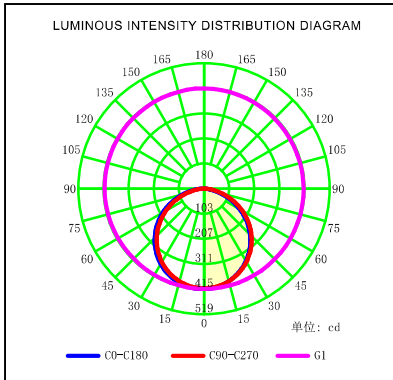

ŻARÓWKI LED

SERIA E5

SLIM DOWNLIGHT

www.aigostar.com

BIAŁY

SCHEMA DI INSTALLAZIONE

V	170-250V 50Hz
	20000H
Ra	≥ 80
PF	> 0.5
IP	20

	160°
Hg	<0.1%
EEI	A+ / A
	optimal Ta=-20°~40°

BARWA ZIMNA 6000K | BARWA NEUTRALNA 4000K | BARWA CIEPŁA 3000K

PACKING 1pc/colour box

Rozmiar

E6 SLIM DOWN LIGHT 16W

E6 SLIM DOWN LIGHT 18W

E6 SLIM DOWN LIGHT 20W

kod produktu	Typ	K	W	LM	mA	Chip QTY	PCS CTN	kWh/1000h	Certyfikat
001420	E6 SLIM DOWN LIGHT	6000K	16	1230	180	78	10	16	CE, ROHS
001154	E6 SLIM DOWN LIGHT	4000K	16	1180	180	78	10	16	CE, ROHS
001437	E6 SLIM DOWN LIGHT	3000K	16	1130	180	78	10	16	CE, ROHS
001444	E6 SLIM DOWN LIGHT	6000K	18	1380	240	88	10	18	CE, ROHS
001468	E6 SLIM DOWN LIGHT	4000K	18	1300	240	88	10	18	CE, ROHS
001451	E6 SLIM DOWN LIGHT	3000K	18	1230	240	88	10	18	CE, ROHS
001369	E6 SLIM DOWN LIGHT	6000K	20	1450	240	100	10	20	CE, ROHS
001383	E6 SLIM DOWN LIGHT	4000K	20	1400	240	100	10	20	CE, ROHS
001376	E6 SLIM DOWN LIGHT	3000K	20	1370	240	100	10	20	CE, ROHS

SPECTRUM >>>

E6 SLIM DOWN LIGHT 16W 6000K

E6 SLIM DOWN LIGHT 16W 4000K

E6 SLIM DOWN LIGHT 16W 3000K

E6 SLIM DOWN LIGHT 18W 6000K

E6 SLIM DOWN LIGHT 18W 4000K

E6 SLIM DOWN LIGHT 18W 3000K

E6 SLIM DOWN LIGHT 20W 6000K