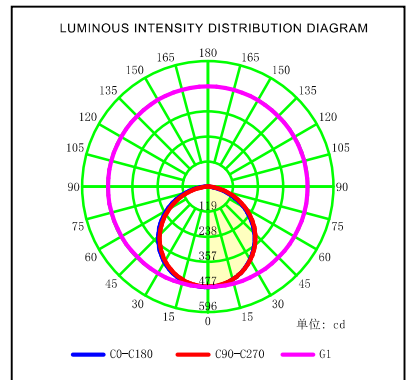

E6 SLIM DOWN LIGHT 20W 3000K

uwaga

- ◆Należy odciąć zasilanie przed instalacją, konserwacją lub inspekcją.
- ◆Należy instalować i używać ściśle według instrukcji.
- ◆Nie wolno demontować lub rozmontowywać produktu, gdyż grozi porażeniem prądem.