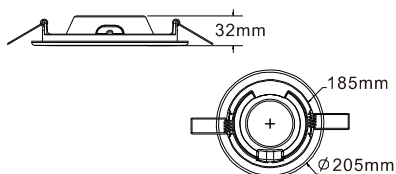

ŻARÓWKI LED

SERIA E5

SLIM DOWNLIGHT

www.aigostar.com

BIAŁY

SCHEMA DI INSTALLAZIONE

V	170-250V 50Hz
	20000H
Ra	≥ 80
PF	> 0.5
IP	20

	160°
Hg	<0.1%
EEI	A+ / A
	optimal Ta=-20°~40°

BARWA ZIMNA 6000K | BARWA NEUTRALNA 4000K | BARWA CIEPŁA 3000K

PACKING 1pc/colour box

Rozmiar

E6 SLIM DOWN LIGHT 16W

E6 SLIM DOWN LIGHT 18W

E6 SLIM DOWN LIGHT 20W

kod produktu	Typ	K	W	LM	mA	Chip QTY	PCS CTN	kWh/1000h	Certyfikat
001420	E6 SLIM DOWN LIGHT	6000K	16	1230	180	78	10	16	CE, ROHS
001154	E6 SLIM DOWN LIGHT	4000K	16	1180	180	78	10	16	CE, ROHS
001437	E6 SLIM DOWN LIGHT	3000K	16	1130	180	78	10	16	CE, ROHS
001444	E6 SLIM DOWN LIGHT	6000K	18	1380	240	88	10	18	CE, ROHS
001468	E6 SLIM DOWN LIGHT	4000K	18	1300	240	88	10	18	CE, ROHS
001451	E6 SLIM DOWN LIGHT	3000K	18	1230	240	88	10	18	CE, ROHS
001369	E6 SLIM DOWN LIGHT	6000K	20	1450	240	100	10	20	CE, ROHS
001383	E6 SLIM DOWN LIGHT	4000K	20	1400	240	100	10	20	CE, ROHS
001376	E6 SLIM DOWN LIGHT	3000K	20	1370	240	100	10	20	CE, ROHS