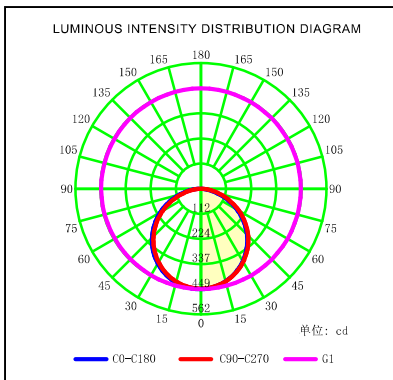

BARWA ZIMNA 6000K | BARWA NEUTRALNA 4000K | BARWA CIEPŁA 3000K

PACKING 1pc/colour box

Rozmiar

E6 SLIM DOWN LIGHT 16W

E6 SLIM DOWN LIGHT 18W

E6 SLIM DOWN LIGHT 20W

kod produktu	Typ	K	W	LM	mA	Chip QTY	PCS CTN	kWh/1000h	Certyfikat
001420	E6 SLIM DOWN LIGHT	6000K	16	1230	180	78	10	16	CE, ROHS
001154	E6 SLIM DOWN LIGHT	4000K	16	1180	180	78	10	16	CE, ROHS
001437	E6 SLIM DOWN LIGHT	3000K	16	1130	180	78	10	16	CE, ROHS
001444	E6 SLIM DOWN LIGHT	6000K	18	1380	240	88	10	18	CE, ROHS
001468	E6 SLIM DOWN LIGHT	4000K	18	1300	240	88	10	18	CE, ROHS
001451	E6 SLIM DOWN LIGHT	3000K	18	1230	240	88	10	18	CE, ROHS
001369	E6 SLIM DOWN LIGHT	6000K	20	1450	240	100	10	20	CE, ROHS
001383	E6 SLIM DOWN LIGHT	4000K	20	1400	240	100	10	20	CE, ROHS
001376	E6 SLIM DOWN LIGHT	3000K	20	1370	240	100	10	20	CE, ROHS

SPECTRUM >>>

E6 SLIM DOWN LIGHT 16W 6000K

E6 SLIM DOWN LIGHT 16W 4000K

E6 SLIM DOWN LIGHT 16W 3000K

E6 SLIM DOWN LIGHT 18W 6000K

E6 SLIM DOWN LIGHT 18W 4000K

E6 SLIM DOWN LIGHT 18W 3000K

E6 SLIM DOWN LIGHT 20W 6000K