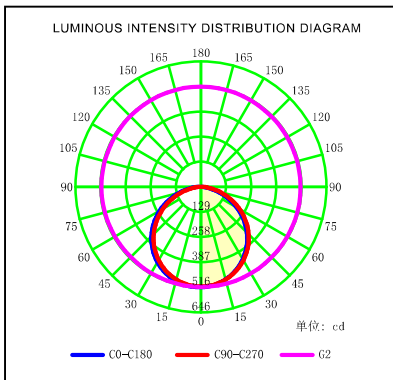

BARWA ZIMNA 6000K | BARWA NEUTRALNA 4000K | BARWA CIEPŁA 3000K

PACKING 1pc/colour box

Rozmiar

E6 SLIM DOWN LIGHT 16W

E6 SLIM DOWN LIGHT 18W

E6 SLIM DOWN LIGHT 20W

kod produktu	Typ	K	W	LM	mA	Chip QTY	PCS CTN	kWh/1000h	Certyfikat
001420	E6 SLIM DOWN LIGHT	6000K	16	1230	180	78	10	16	CE, ROHS
001154	E6 SLIM DOWN LIGHT	4000K	16	1180	180	78	10	16	CE, ROHS
001437	E6 SLIM DOWN LIGHT	3000K	16	1130	180	78	10	16	CE, ROHS
001444	E6 SLIM DOWN LIGHT	6000K	18	1380	240	88	10	18	CE, ROHS
001468	E6 SLIM DOWN LIGHT	4000K	18	1300	240	88	10	18	CE, ROHS
001451	E6 SLIM DOWN LIGHT	3000K	18	1230	240	88	10	18	CE, ROHS
001369	E6 SLIM DOWN LIGHT	6000K	20	1450	240	100	10	20	CE, ROHS
001383	E6 SLIM DOWN LIGHT	4000K	20	1400	240	100	10	20	CE, ROHS
001376	E6 SLIM DOWN LIGHT	3000K	20	1370	240	100	10	20	CE, ROHS

SPECTRUM >>>

E6 SLIM DOWN LIGHT 16W 6000K

E6 SLIM DOWN LIGHT 16W 4000K

E6 SLIM DOWN LIGHT 16W 3000K

E6 SLIM DOWN LIGHT 18W 6000K

E6 SLIM DOWN LIGHT 18W 4000K

E6 SLIM DOWN LIGHT 18W 3000K

E6 SLIM DOWN LIGHT 20W 6000K