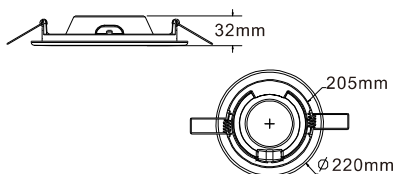

BARWA ZIMNA 6000K | BARWA NEUTRALNA 4000K | BARWA CIEPŁA 3000K

PACKING 1pc/colour box

Rozmiar

E6 SLIM DOWN LIGHT 16W

E6 SLIM DOWN LIGHT 18W

E6 SLIM DOWN LIGHT 20W

kod produktu	Typ	K	W	LM	mA	Chip QTY	PCS CTN	kWh/1000h	Certyfikat
001420	E6 SLIM DOWN LIGHT	6000K	16	1230	180	78	10	16	CE, ROHS
001154	E6 SLIM DOWN LIGHT	4000K	16	1180	180	78	10	16	CE, ROHS
001437	E6 SLIM DOWN LIGHT	3000K	16	1130	180	78	10	16	CE, ROHS
001444	E6 SLIM DOWN LIGHT	6000K	18	1380	240	88	10	18	CE, ROHS
001468	E6 SLIM DOWN LIGHT	4000K	18	1300	240	88	10	18	CE, ROHS
001451	E6 SLIM DOWN LIGHT	3000K	18	1230	240	88	10	18	CE, ROHS
001369	E6 SLIM DOWN LIGHT	6000K	20	1450	240	100	10	20	CE, ROHS
001383	E6 SLIM DOWN LIGHT	4000K	20	1400	240	100	10	20	CE, ROHS
001376	E6 SLIM DOWN LIGHT	3000K	20	1370	240	100	10	20	CE, ROHS