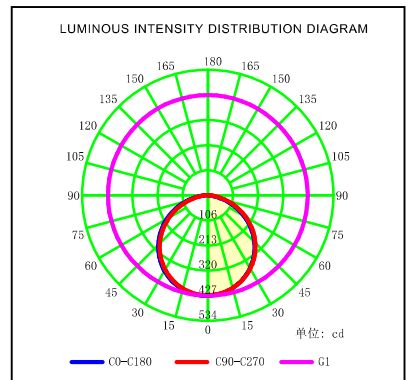

BARWA ZIMNA 6000K | BARWA NEUTRALNA 4000K | BARWA CIEPŁA 3000K

PACKING 1pc/colour box

Rozmiar

E6 SLIM DOWN LIGHT 16W

E6 SLIM DOWN LIGHT 18W

E6 SLIM DOWN LIGHT 20W

kod produktu	Typ	K	W	LM	mA	Chip QTY	PCS CTN	kWh/1000h	Certyfikat
001420	E6 SLIM DOWN LIGHT	6000K	16	1230	180	78	10	16	CE, ROHS
001154	E6 SLIM DOWN LIGHT	4000K	16	1180	180	78	10	16	CE, ROHS
001437	E6 SLIM DOWN LIGHT	3000K	16	1130	180	78	10	16	CE, ROHS
001444	E6 SLIM DOWN LIGHT	6000K	18	1380	240	88	10	18	CE, ROHS
001468	E6 SLIM DOWN LIGHT	4000K	18	1300	240	88	10	18	CE, ROHS
001451	E6 SLIM DOWN LIGHT	3000K	18	1230	240	88	10	18	CE, ROHS
001369	E6 SLIM DOWN LIGHT	6000K	20	1450	240	100	10	20	CE, ROHS
001383	E6 SLIM DOWN LIGHT	4000K	20	1400	240	100	10	20	CE, ROHS
001376	E6 SLIM DOWN LIGHT	3000K	20	1370	240	100	10	20	CE, ROHS

SPECTRUM >>>

E6 SLIM DOWN LIGHT 16W 6000K

E6 SLIM DOWN LIGHT 16W 4000K

E6 SLIM DOWN LIGHT 16W 3000K

E6 SLIM DOWN LIGHT 18W 6000K

E6 SLIM DOWN LIGHT 18W 4000K

E6 SLIM DOWN LIGHT 18W 3000K

E6 SLIM DOWN LIGHT 20W 6000K