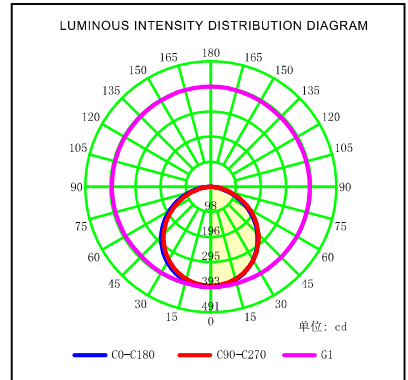

BARWA ZIMNA 6000K | BARWA NEUTRALNA 4000K | BARWA CIEPŁA 3000K

PACKING 1pc/colour box

Rozmiar

E6 SLIM DOWN LIGHT 16W

E6 SLIM DOWN LIGHT 18W

E6 SLIM DOWN LIGHT 20W

kod produktu	Typ	K	W	LM	mA	Chip QTY	PCS CTN	kWh/1000h	Certyfikat
001420	E6 SLIM DOWN LIGHT	6000K	16	1230	180	78	10	16	CE, ROHS
001154	E6 SLIM DOWN LIGHT	4000K	16	1180	180	78	10	16	CE, ROHS
001437	E6 SLIM DOWN LIGHT	3000K	16	1130	180	78	10	16	CE, ROHS
001444	E6 SLIM DOWN LIGHT	6000K	18	1380	240	88	10	18	CE, ROHS
001468	E6 SLIM DOWN LIGHT	4000K	18	1300	240	88	10	18	CE, ROHS
001451	E6 SLIM DOWN LIGHT	3000K	18	1230	240	88	10	18	CE, ROHS
001369	E6 SLIM DOWN LIGHT	6000K	20	1450	240	100	10	20	CE, ROHS
001383	E6 SLIM DOWN LIGHT	4000K	20	1400	240	100	10	20	CE, ROHS
001376	E6 SLIM DOWN LIGHT	3000K	20	1370	240	100	10	20	CE, ROHS

SPECTRUM >>>

E6 SLIM DOWN LIGHT 16W 6000K

E6 SLIM DOWN LIGHT 16W 4000K

E6 SLIM DOWN LIGHT 16W 3000K

E6 SLIM DOWN LIGHT 18W 6000K

E6 SLIM DOWN LIGHT 18W 4000K

E6 SLIM DOWN LIGHT 18W 3000K

E6 SLIM DOWN LIGHT 20W 6000K