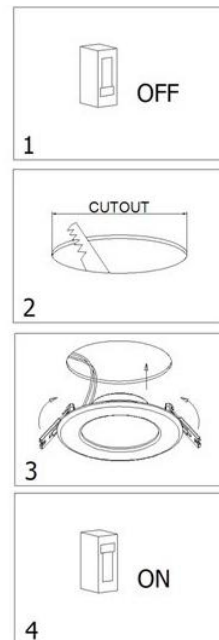

ŻARÓWKI LED

SERIA E5

SLIM DOWNLIGHT

www.aigostar.com

BIAŁY

SCHEMA DI INSTALLAZIONE

V	170-250V 50Hz
	20000H
Ra	≥ 80
PF	> 0.5
IP	20

	160°
Hg	<0.1%
EEI	A+ / A
	optimal Ta=-20°~40°

BARWA ZIMNA 6000K | BARWA NEUTRALNA 4000K | BARWA CIEPŁA 3000K

PACKING 1pc/colour box

Rozmiar

E6 SLIM DOWN LIGHT 16W

E6 SLIM DOWN LIGHT 18W

E6 SLIM DOWN LIGHT 20W

kod produktu	Typ	K	W	LM	mA	Chip QTY	PCS CTN	kWh/1000h	Certyfikat
001420	E6 SLIM DOWN LIGHT	6000K	16	1230	180	78	10	16	CE, ROHS
001154	E6 SLIM DOWN LIGHT	4000K	16	1180	180	78	10	16	CE, ROHS
001437	E6 SLIM DOWN LIGHT	3000K	16	1130	180	78	10	16	CE, ROHS
001444	E6 SLIM DOWN LIGHT	6000K	18	1380	240	88	10	18	CE, ROHS
001468	E6 SLIM DOWN LIGHT	4000K	18	1300	240	88	10	18	CE, ROHS
001451	E6 SLIM DOWN LIGHT	3000K	18	1230	240	88	10	18	CE, ROHS
001369	E6 SLIM DOWN LIGHT	6000K	20	1450	240	100	10	20	CE, ROHS
001383	E6 SLIM DOWN LIGHT	4000K	20	1400	240	100	10	20	CE, ROHS
001376	E6 SLIM DOWN LIGHT	3000K	20	1370	240	100	10	20	CE, ROHS