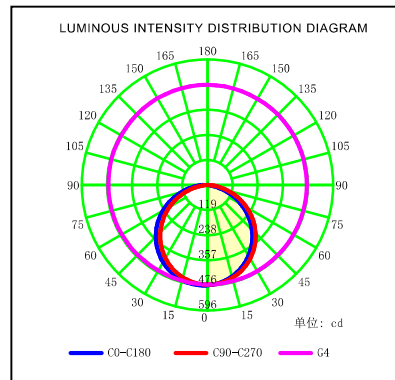

E6 SLIM DOWN LIGHT 20W 4000K