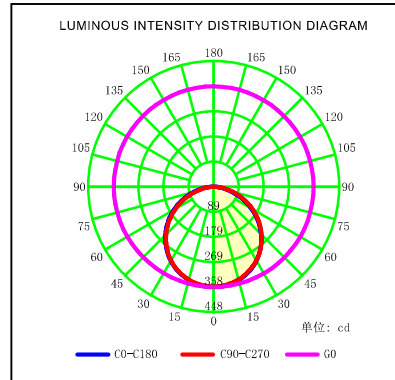

BARWA ZIMNA 6000K | BARWA NEUTRALNA 4000K | BARWA CIEPŁA 3000K

PACKING 1pc/colour box

Rozmiar

E6 SLIM DOWN LIGHT 16W

E6 SLIM DOWN LIGHT 18W

E6 SLIM DOWN LIGHT 20W

kod produktu	Typ	K	W	LM	mA	Chip QTY	PCS CTN	kWh/1000h	Certyfikat
001420	E6 SLIM DOWN LIGHT	6000K	16	1230	180	78	10	16	CE, ROHS
001154	E6 SLIM DOWN LIGHT	4000K	16	1180	180	78	10	16	CE, ROHS
001437	E6 SLIM DOWN LIGHT	3000K	16	1130	180	78	10	16	CE, ROHS
001444	E6 SLIM DOWN LIGHT	6000K	18	1380	240	88	10	18	CE, ROHS
001468	E6 SLIM DOWN LIGHT	4000K	18	1300	240	88	10	18	CE, ROHS
001451	E6 SLIM DOWN LIGHT	3000K	18	1230	240	88	10	18	CE, ROHS
001369	E6 SLIM DOWN LIGHT	6000K	20	1450	240	100	10	20	CE, ROHS
001383	E6 SLIM DOWN LIGHT	4000K	20	1400	240	100	10	20	CE, ROHS
001376	E6 SLIM DOWN LIGHT	3000K	20	1370	240	100	10	20	CE, ROHS

SPECTRUM >>>

E6 SLIM DOWN LIGHT 16W 6000K

E6 SLIM DOWN LIGHT 16W 4000K

E6 SLIM DOWN LIGHT 16W 3000K

E6 SLIM DOWN LIGHT 18W 6000K

E6 SLIM DOWN LIGHT 18W 4000K

E6 SLIM DOWN LIGHT 18W 3000K

E6 SLIM DOWN LIGHT 20W 6000K