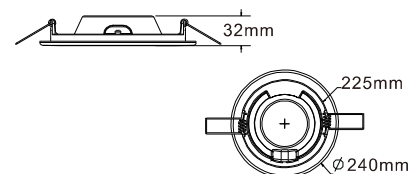

BARWA ZIMNA 6000K | BARWA NEUTRALNA 4000K | BARWA CIEPŁA 3000K

PACKING 1pc/colour box

Rozmiar

E6 SLIM DOWN LIGHT 16W

E6 SLIM DOWN LIGHT 18W

E6 SLIM DOWN LIGHT 20W

kod produktu	Typ	K	W	LM	mA	Chip QTY	PCS CTN	kWh/1000h	Certyfikat
001420	E6 SLIM DOWN LIGHT	6000K	16	1230	180	78	10	16	CE, ROHS
001154	E6 SLIM DOWN LIGHT	4000K	16	1180	180	78	10	16	CE, ROHS
001437	E6 SLIM DOWN LIGHT	3000K	16	1130	180	78	10	16	CE, ROHS
001444	E6 SLIM DOWN LIGHT	6000K	18	1380	240	88	10	18	CE, ROHS
001468	E6 SLIM DOWN LIGHT	4000K	18	1300	240	88	10	18	CE, ROHS
001451	E6 SLIM DOWN LIGHT	3000K	18	1230	240	88	10	18	CE, ROHS
001369	E6 SLIM DOWN LIGHT	6000K	20	1450	240	100	10	20	CE, ROHS
001383	E6 SLIM DOWN LIGHT	4000K	20	1400	240	100	10	20	CE, ROHS
001376	E6 SLIM DOWN LIGHT	3000K	20	1370	240	100	10	20	CE, ROHS